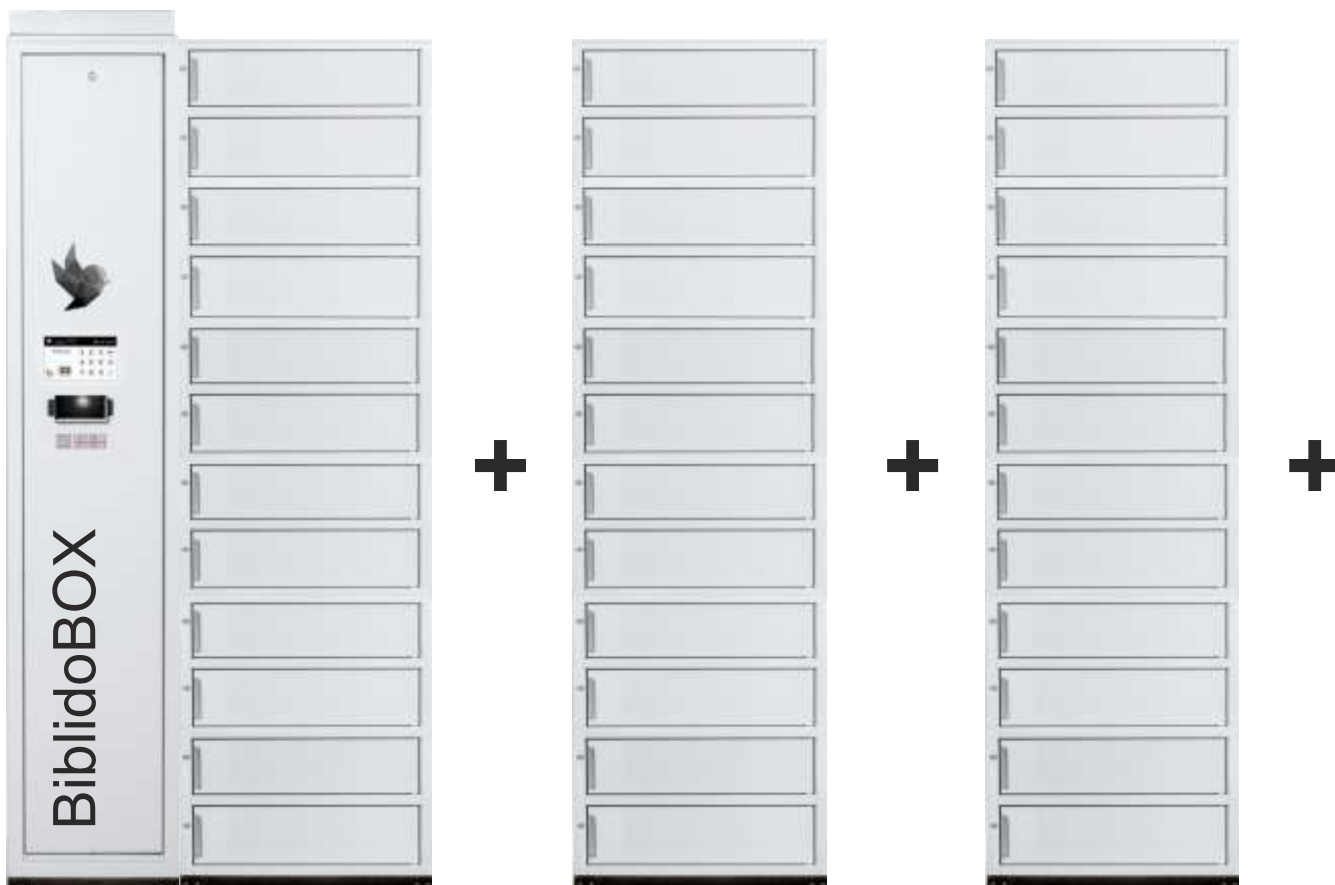

BiblidobOX

*pro snadnou a bezkontaktní přejímkou
a vrácení výpůjček z vaší knihovny*

Hlavní
modul

Modul D12

Modul D12

Modul D12

29900,-	54900,-	+	54900,-	+	54900,-	+
---------	---------	---	---------	---	---------	---

Hlavní modul obsahuje:

Řídící jednotku
Interní datové úložiště
LCD Display 7 "
Elektronický zámek
Zvuková signalizace
Napájení 230 V
Wifi
LAN
GSM (na objednávku)
Pojistka
Servisní zámek

Venkovní kamera + infra (volitelné příslušenství)

Čtečka čárových kódů (volitelné příslušenství)

Rozměr modulu: 400 x 1960 x 650 mm (š x v x h)

Modul D12 obsahuje

12x úložnou buňku
- vnitřní prostor buňky 650 x 150 x 650 mm (š x v x h)
- rozměr dvířek cca 600 x 115 mm

Rozměr modulu: 690 x 1960 x 679 mm (š x v x h)